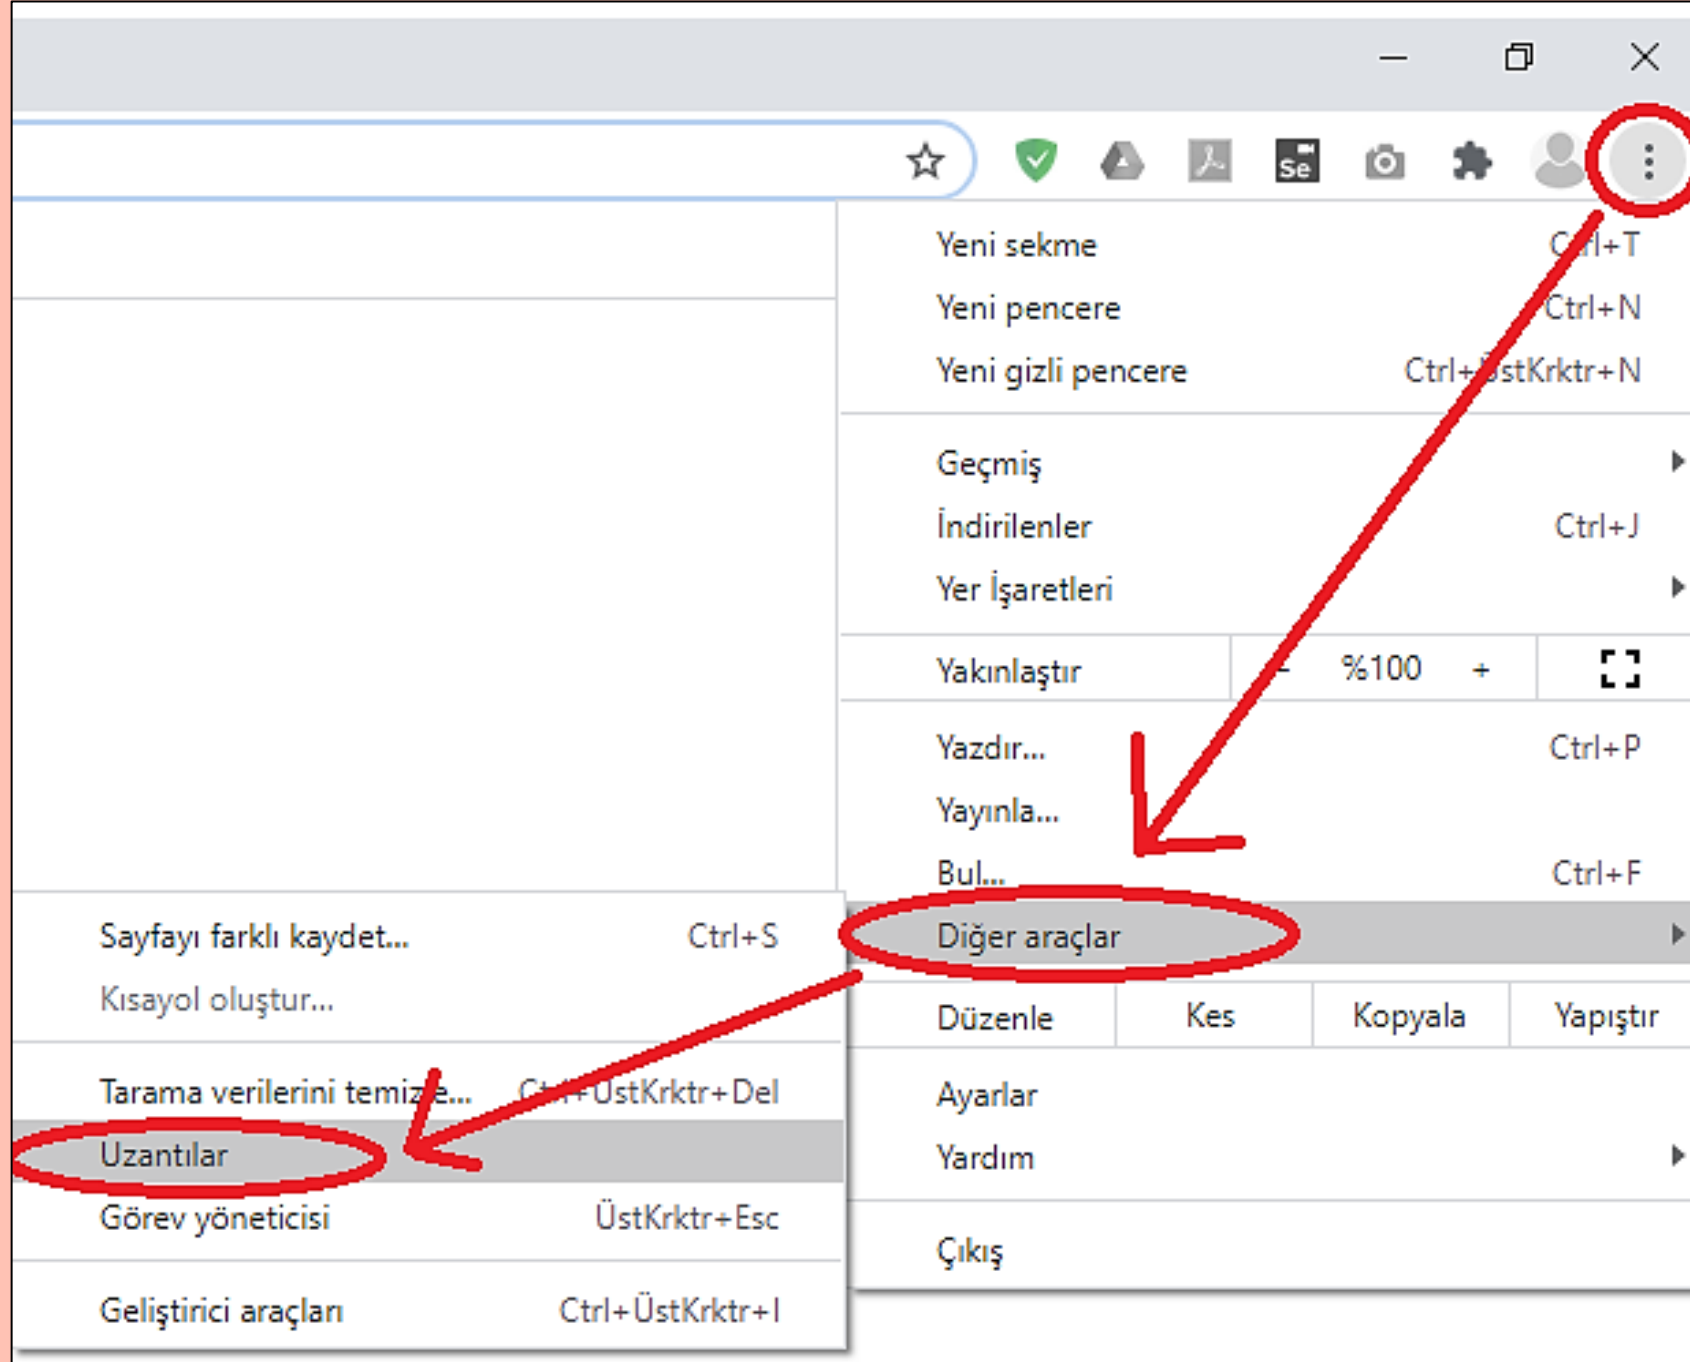

TARAYICIDA BULUNAN EKLENTİLERİ KAPATMA

01

02