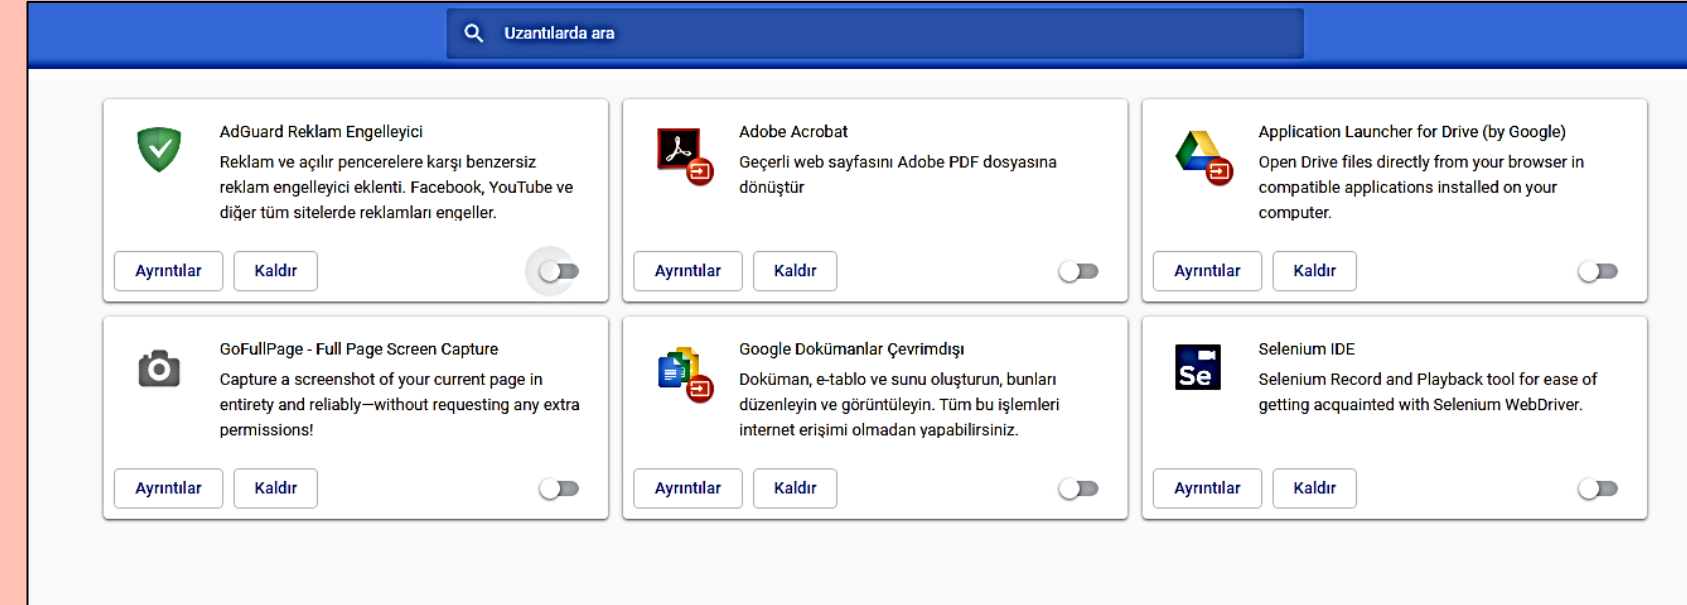

TARAYICIDA BULUNAN EKLENTİLERİ KAPATMA

01

02

Eklentilerin sağ alt köşesindeki butonun soluk olması kapalı olduğu anlamına gelmektedir.

YARDIM TALEBİNDE BULUNMAK

Sınavla ilgili yaşadığınız bir sorunda, ana giriş ekranında yer alan butona tıkladığınızda ekrana çıkan formu doldurarak yardım talebinde bulunabilirsiniz.